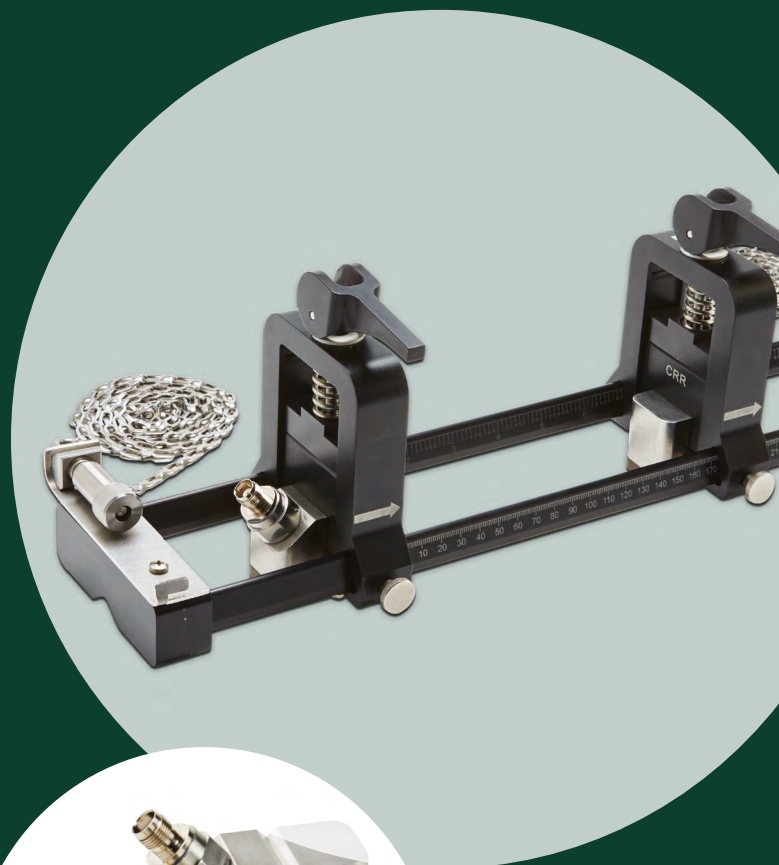

TRANSPORTによって、整備監督者にも、計装エンジニアにも、技術者にも、仕事を成し遂げます。

適応性

Bluetooth®無線通信タブレットとトランスミッタの通信

使用性

複数言語で提供するアイコン駆
動のタッチスクリーンインターフェース

信頼性

ロバストトランスデューサ技術

正確性

± 1%の読み取り

丈夫で長持ちする

IP65トランスミッタ&トランスデューサ、
保護用タブレットケース、

保守性

LED健全なインジケータライト、交換
可能なバッテリー