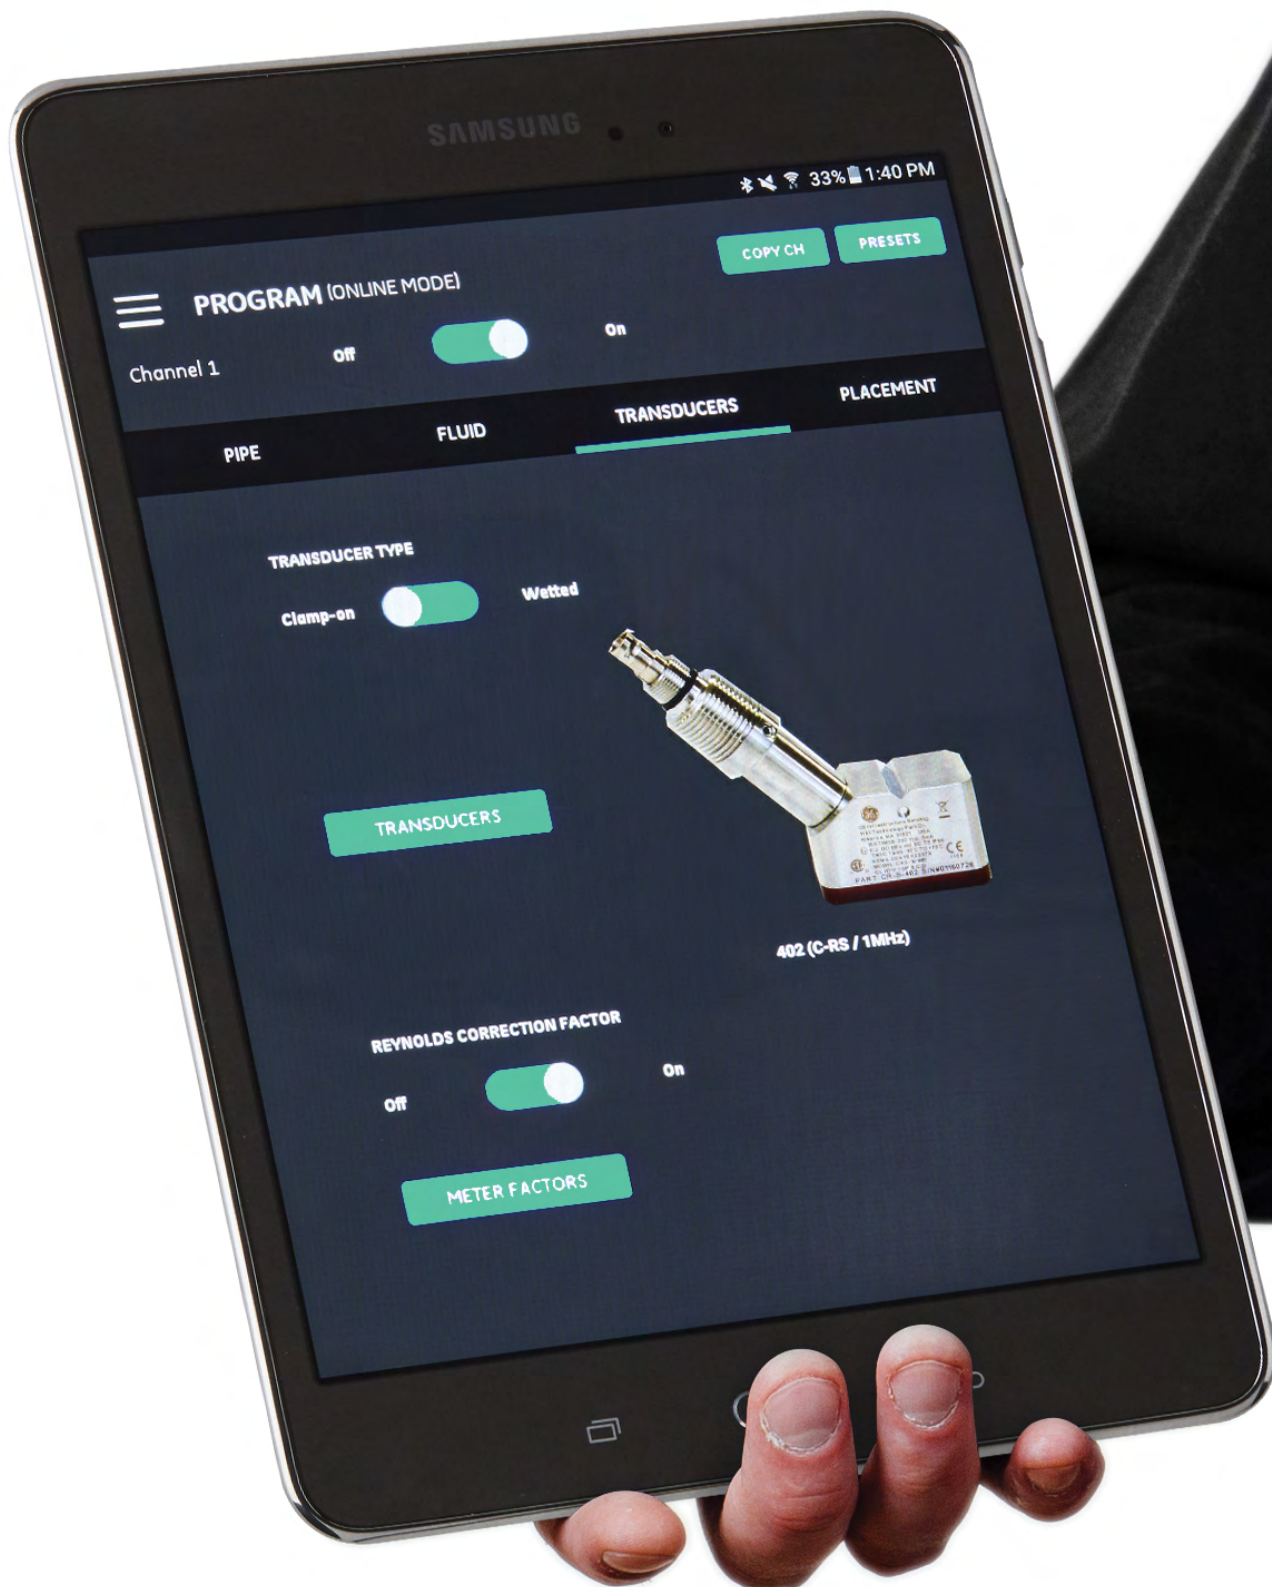

前方に私たちを駆動するレガシー。

TransPort PT900は、50年以上にわたるPanametricsの超音波とクランプオンフローの専門技術を駆使し、最新のデジタルデバイス機能で実証済みの技術を提供するために、この特定分野の知識の最善を尽くしています。TransPortは、デジタル産業企業としてのPanametricsのグローバルリーダーシップと組み合わせることで、革新の歴史に裏打ちされており、あなたの未来の針路を決めます。